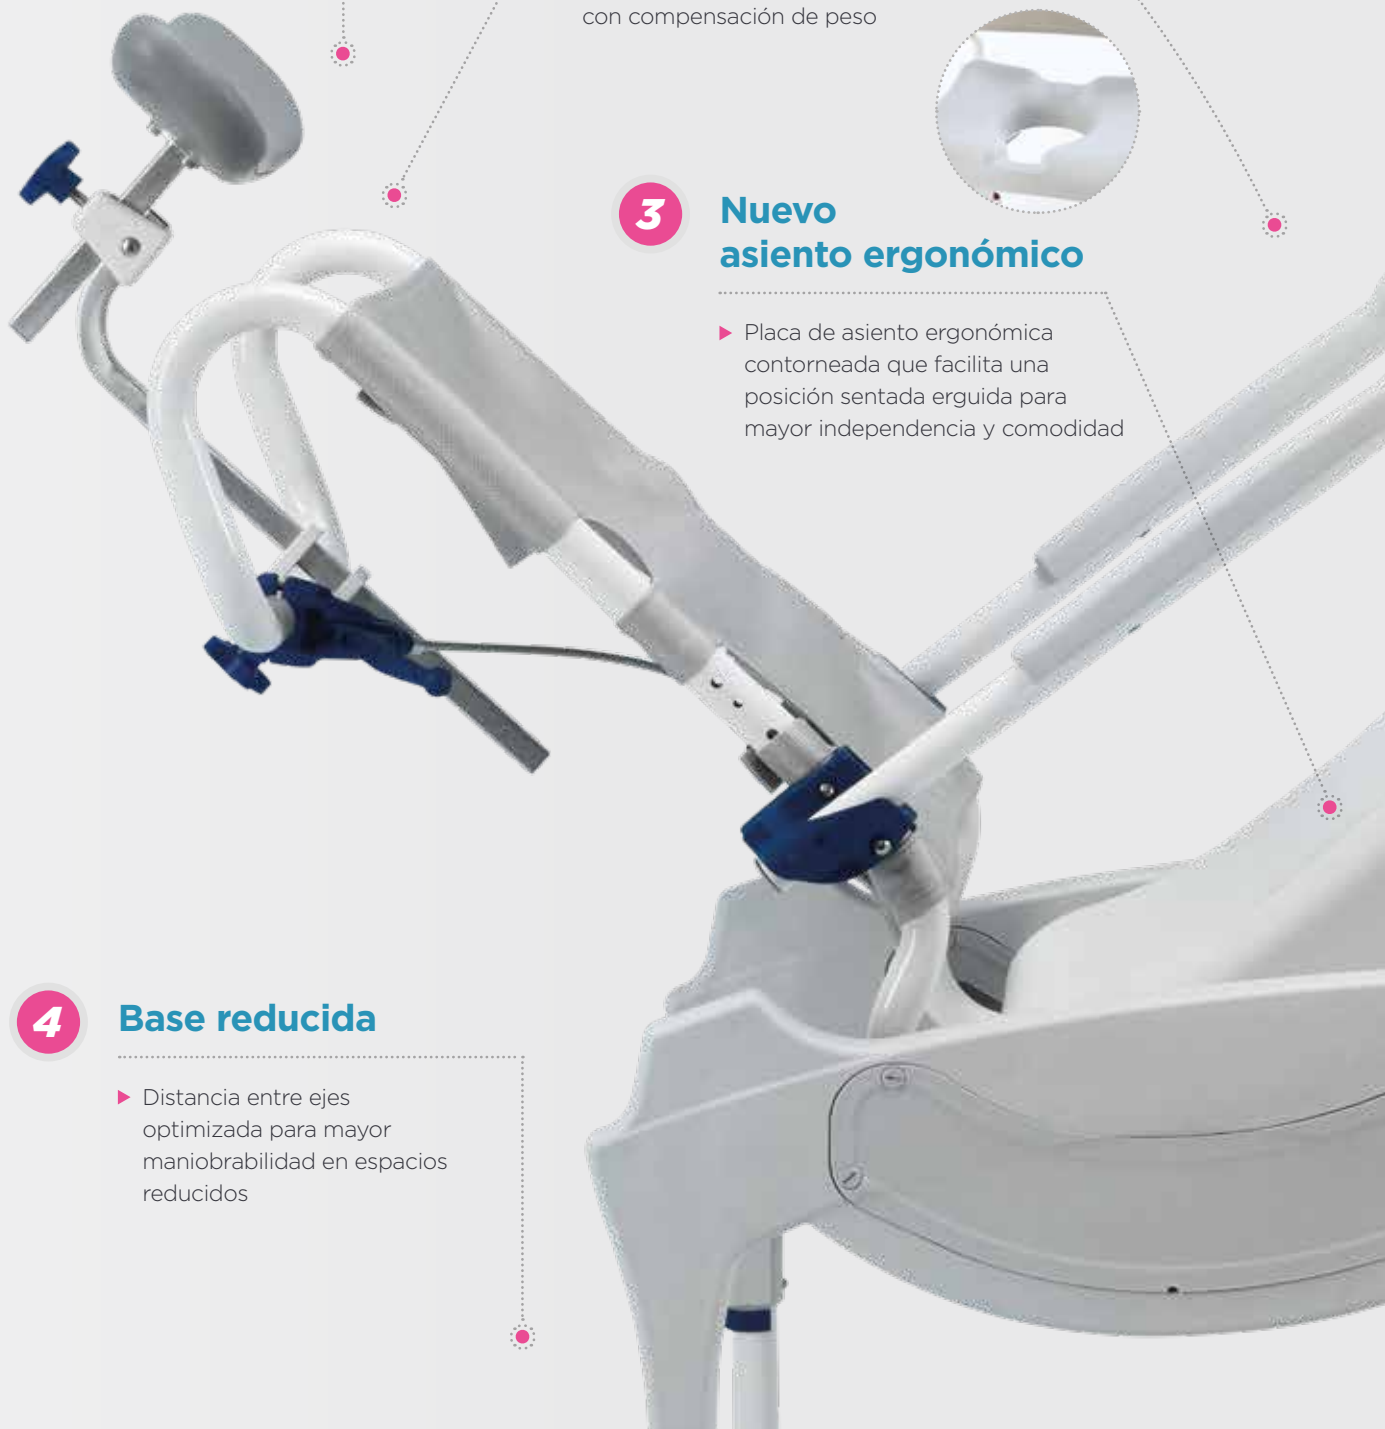

Aquatec Ocean VIP Ergo y Ocean Dual VIP Ergo son sillas inodoras modulares de ducha con basculación diseñadas para adaptarse a diferentes personas con necesidades posturales específicas. Estos dos modelos tienen una basculación de asiento de -5° a 40° , mientras que Ocean Dual VIP tiene una inclinación adicional del respaldo de 0° a 35° para aquellos pacientes con necesidades de posicionamiento más complejas.

NUEVA basculación ergonómica

- ▶ El nuevo mecanismo pivotante y deslizante hace que durante la basculación ahora la silla se desplace hacia abajo y hacia adelante manteniendo el centro de gravedad del usuario cerca al de la silla. Este movimiento hace que la basculación sea más fácil e intuitiva para el cuidador y crea una sensación de suavidad y comodidad al usuario. La nueva basculación también reduce el largo total de la silla.

NUEVAS CARACTERÍSTICAS

-5° to 40°

1 Extremadamente estable

- ▶ Estabilidad mejorada para más seguridad.

2 Basculación ergonómica

- ▶ Basculación ergonómica con compensación de peso

3 Nuevo asiento ergonómico

- ▶ Placa de asiento ergonómica contorneada que facilita una posición sentada erguida para mayor independencia y comodidad

4 Base reducida

- ▶ Distancia entre ejes optimizada para mayor maniobrabilidad en espacios reducidos