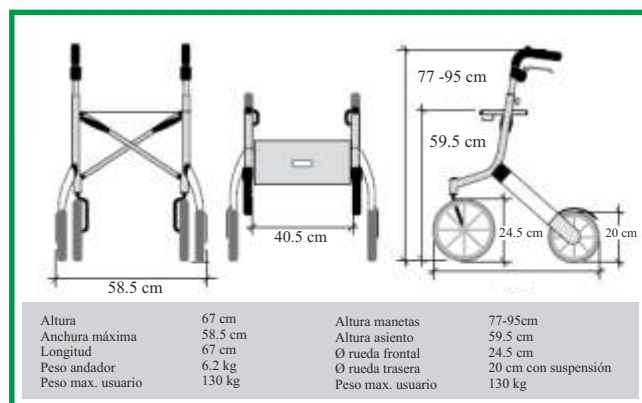

ANDADOR PARA EXTERIORES LET'S GO OUT

- Let's Go Out es un andador que cumple con todas las exigencias de calidad y medioambientales.
- La calidad de vida es también poder caminar al aire libre en condiciones seguras y cómodas. Con seguridad y dignidad. Por ello hemos desarrollado el andador Let'sGo Out para exteriores.
- Plegado se mantiene en pie, por lo que ocupa poco espacio y resulta más accesible al usuario cuando lo necesita.
- Las grandes ruedas delanteras y traseras permiten superar bordillos y otros obstáculos con comodidad y seguridad.
- Ruedas traseras con amortiguación compensan el movimiento en las ruedas rígidas.
- Manetas suaves y cómodas, regulables en altura desde 78 hasta 96 cm, que permite que el andador se adapte a cualquier usuario.
- Freno de fácil acceso que además de frenar permite bloquear el andador.
- Cómodo y elegante asiento de cuero para poder descansar sobre el andador.

Referencias:

- 0120:** Andador para exteriores Let's Go Out (negro/plata)
0150: Andador para exteriores Let's Go Out, (beige/plata)

Accesorios:

- 0121:** Bolsa portaobjetos color negro
0151: Bolsa portaobjetos color marrón
0122: Bandeja plástico negro
0126: Porta muletas
0153: Respaldo marrón