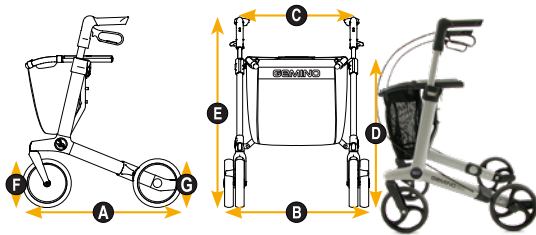

ESPECIFICACIONES TÉCNICAS

	GEMINO 20			GEMINO 30			GEMINO 30 comfort	
	20	20M	20S	30	30M	30S	30	30M
DIMENSIONES								
Peso máximo de usuario	150 kg	130 kg	125 kg	150 kg	130 kg	125 kg	150 kg	130 kg
Altura recomendada de usuario	150-200 cm	135-170 cm	125-165 cm	150-200 cm	135-170 cm	125-165 cm	150-200 cm	135-170 cm
Carga máxima de la bolsa	5 kg	5 kg	5 kg	5 kg	5 kg	5 kg	10 kg	10 kg
Longitud total A	65 cm	65 cm	68 cm	65 cm	65 cm	68 cm	68 cm	68 cm
Anchura total B	60 cm	60 cm	55 cm	60 cm	60 cm	55 cm	60 cm	60 cm
Peso total sin bolsa (y con bolsa)	7.1 kg (7.3 kg)	7.0 kg (7.2 kg)	6.6 kg (6.8 kg)	7.1 kg (7.4 kg)	7 kg (7.3 kg)	6.6 kg (6.8 kg)	7.7 kg (8 kg)	7.5 kg (7.8 kg)
Distancia entre empuñaduras C	47 cm	47 cm	42 cm	47 cm	47 cm	42 cm	47 cm	47 cm
Altura del asiento D	62 cm	55 cm	48 cm	62 cm	55 cm	48 cm	64 cm	57 cm
Altura total E	78 - 100 cm	69 - 88 cm	65 - 77 cm	78 - 100 cm	69 - 88 cm	65 - 77 cm	80-102 cm	71-90 cm
Altura total plegado	80 cm	76 cm	69 cm	80 cm	76 cm	69 cm	82 cm	77 cm
Longitud total plegado	65 cm	65 cm	68 cm	65 cm	65 cm	68 cm	68 cm	68 cm
Anchura total plegado	23 cm	23 cm	23 cm	23 cm	23 cm	23 cm	23 cm	23 cm
Diámetro de las ruedas delanteras F	200 x 36 mm	200 x 36 mm	200 x 36 mm	200 x 36 mm	200 x 36 mm	200 x 36 mm	230 x 42 mm	230 x 42 mm
Diámetro de las ruedas traseras G	200 x 36 mm	200 x 36 mm	200 x 36 mm	200 x 36 mm	200 x 36 mm	200 x 36 mm	230 x 42 mm	230 x 42 mm
RENDIMIENTO								
Radio de giro	84 cm	84 cm	79 cm	84 cm	84 cm	79 cm	88 cm	88 cm
COLORES DISPONIBLES								
Gris	✓	✓	✓					
Gris plata				✓	✓	✓	✓	✓
Champagne				✓	✓			
Azul				✓	✓	✓		
Violeta				✓		✓		
Verde manzana				✓	✓			
Negro				✓				
CERTIFICADOS								
CE	✓	✓	✓	✓	✓	✓	✓	✓
EN 12182	✓	✓	✓	✓	✓	✓	✓	✓
ISO 11199-2	✓	✓	✓	✓	✓	✓	✓	✓
ISO 11199-3