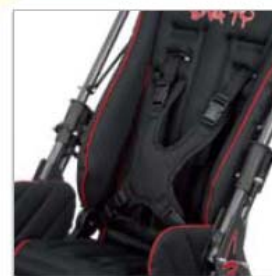

Para facilitar las transferencias

Cinturón en H de serie

Empuñaduras
Ajustables en altura

EASyS
SWIFTY

Gran variedad de accesorios

Chaleco de seguridad

Barra protectora

Soportes de tronco

Y además...

Jazz con soportes laterales en color rojo

Sustituimos los laterales amarillos de la Jazz por el color rojo

Comparativa JAZZ-SWIFTY

Puntos Superiores en JAZZ

- Sistema BSS para mantener el centro de gravedad durante la reclin.
- Reclinación 180°
- Basculación -10 a 45°
- Anchura y profundidad ajustable (en swifty solo profundidad)
- Altura de respaldo ajustable (no ajustable en swifty)
- 2 tallas (19cms-36cms)
- Amortiguación en ruedas
- Posibilidad de Estructura de Interiores
- Opción de adaptar reposacabezas
- Cesta incluida de serie