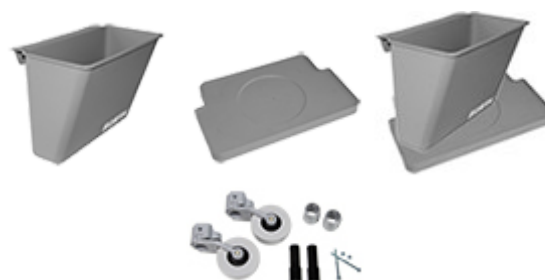

## Andador Infantil AIR-N

- Fabricado en **aluminio** y termoplástico.
- Empuñaduras ergonómicas y **regulables** en altura.
- **Plegable**.
- Ruedas fijas delanteras.
- Disponible en siete colores distintos.
- Modelo standard multicolor.
- Accesorios: **Cesta** y/o **mesa**, kit de ruedas para patas traseras:

ALTO	LARGO	ANCHO	LARGO PLEGADO	DIÁMETRO RUEDA	PESO	RESISTENCIA
63 a 72 cm	49 cm	49 cm	27,5 cm	2 x 15 cm	1,830 kg	100 kg