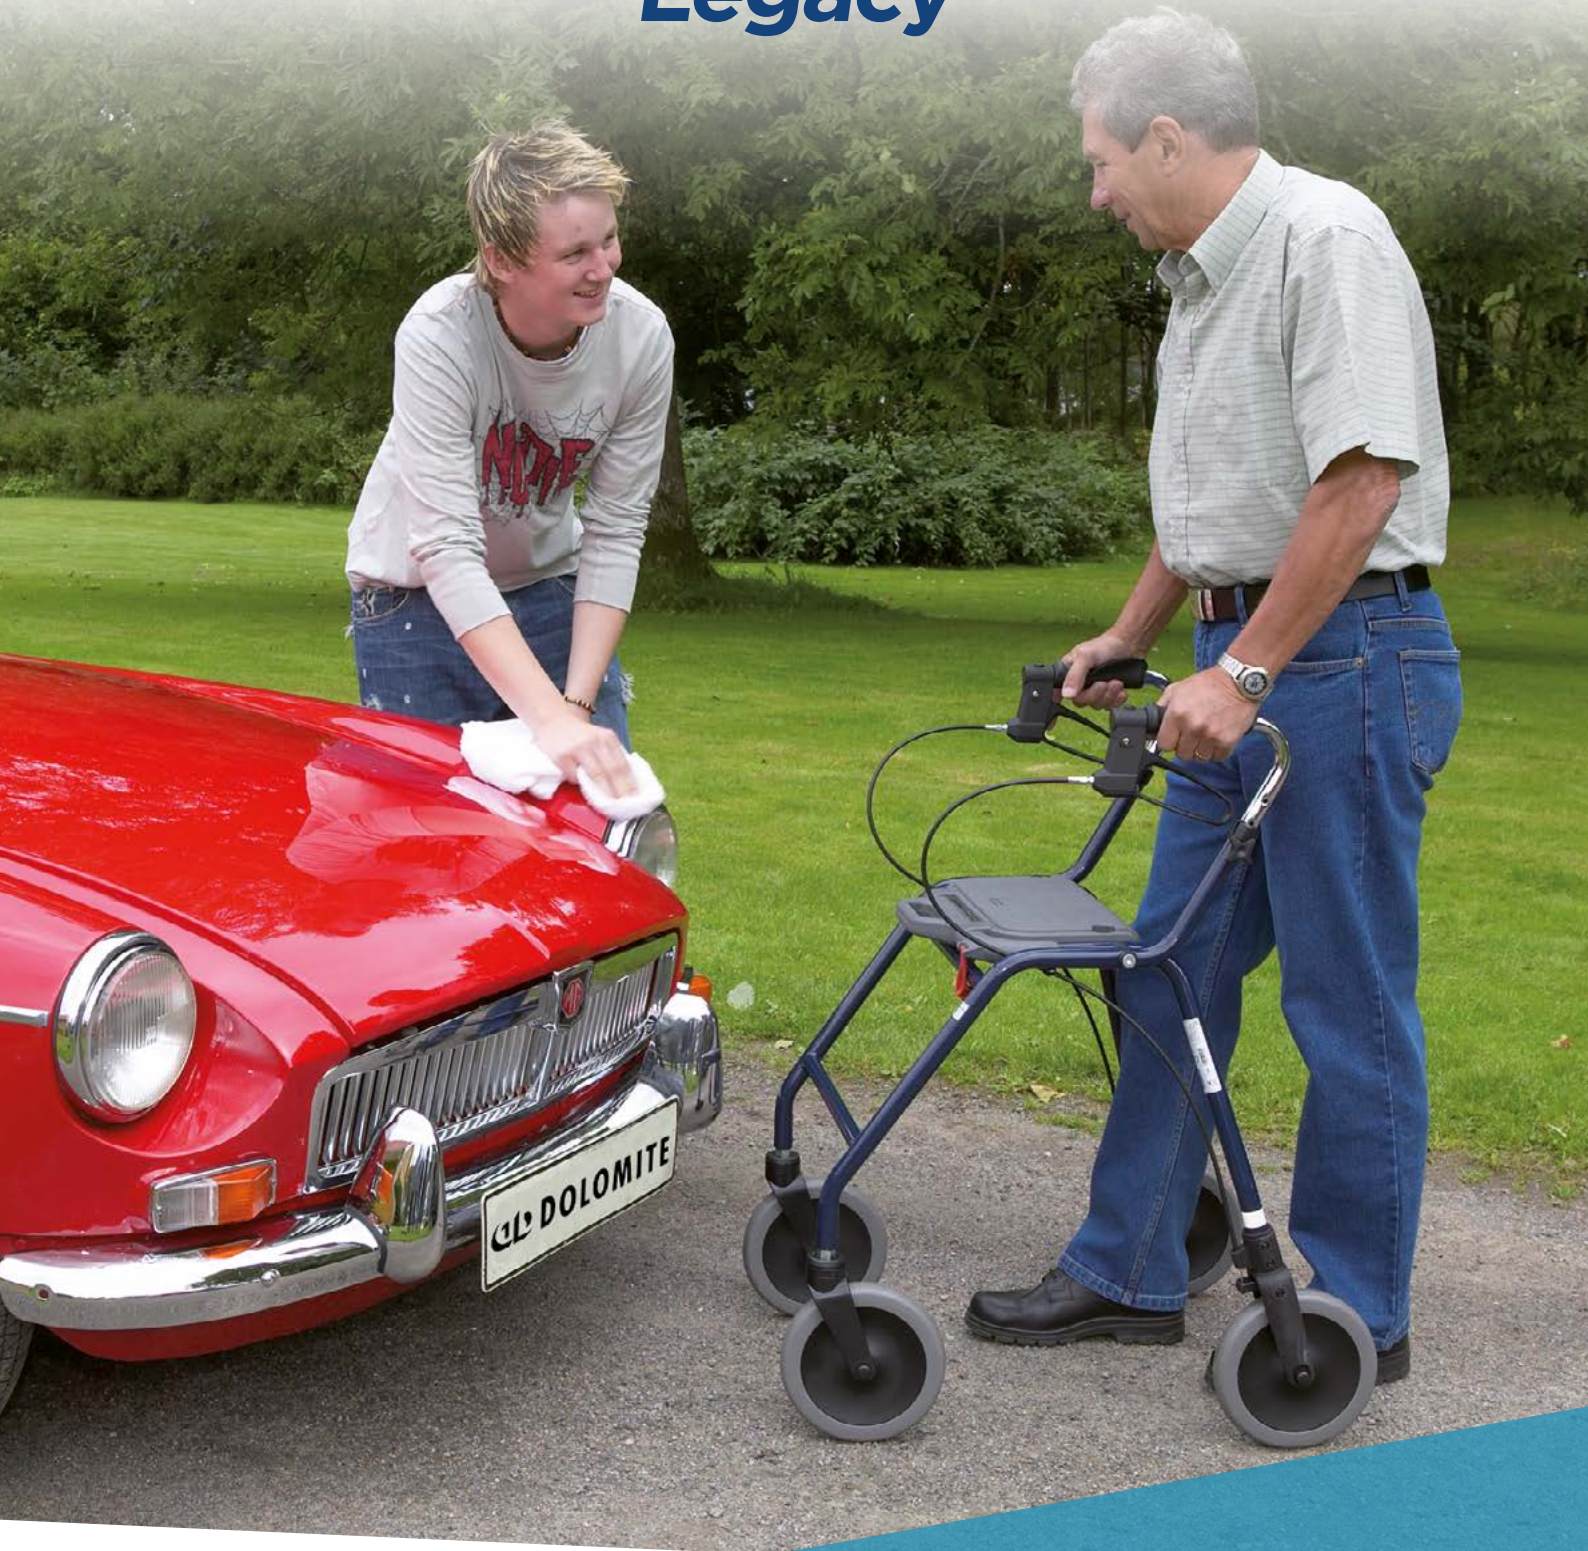

Legacy

El original.

Dolomite **Legacy**

Diseñado para los que desean tener un rollator fiable y de alta calidad. Un rollator superior, más ligero y versátil.

El **Dolomite Legacy** ofrece un espacio amplio para caminar, facilita la movilidad y el alcance a las cosas. Combina soporte para caminar y rehabilitación.

Asiento y ruedas

Su asiento abatible, antideslizante y cómodo ofrece un soporte seguro para el usuario. Las horquillas y las ruedas evitan accidentes con los zapatos y los pies.

Plegable

Fácil de plegar hacia adelante: liberar el seguro y tirar el asa, no puede ser más fácil. Además evita al usuario doblarse y perder el equilibrio para plegar el rollator.