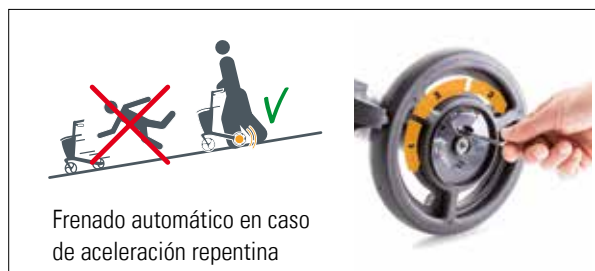

// ABRAZADERA UNIVERSAL

Para que puedas llevar tus accesorios personales cómodamente.

// LUZ

Si buscas la máxima seguridad, la luz opcional asegura que seas visto en la oscuridad.

// SOPORTE DE GOTERO

Soporte de gotero ajustable en altura y ángulo.

Frenado automático en caso de aceleración repentina

// SPEEDCONTROL

El revolucionario sistema de frenado dinámico SpeedControl hará que te sientas totalmente seguro cuando camines. Los frenos centrífugos de las ruedas se activan de manera automática al incrementar repentinamente la velocidad. Así obtendrás un ritmo constante y podrás pasear cómodamente con tu rollator sin riesgo de que se te "escape" al bajar una pendiente. Compatible con todos los modelos de Gemino 30.