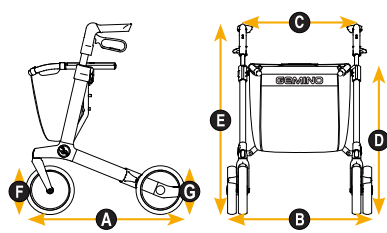

ESPECIFICACIONES TÉCNICAS

	GEMINO 20			GEMINO 30			GEMINO 60	
	20	20M	20S	30	30M	30S	60	60M
DIMENSIONES								
Peso máximo de usuario	150 kg	130 kg	125 kg	150 kg	130 kg	125 kg	150 kg	150 kg
Altura recomendada de usuario	150-200 cm	135-170 cm	125-165 cm	150-200 cm	135-170 cm	125-165 cm	150-200 cm	135-170 cm
Carga máxima de la bolsa	5 kg	5 kg	5 kg	5 kg	5 kg	5 kg	10 kg	10 kg
Longitud total A	65 cm	65 cm	68 cm	65 cm	65 cm	68 cm	74 cm	74 cm
Anchura total B	60 cm	60 cm	55 cm	60 cm	60 cm	55 cm	64 cm	64 cm
Peso total sin bolsa (y con bolsa)	7.1 kg (7.3 kg)	7.0 kg (7.2 kg)	6.6 kg (6.8 kg)	7.1 kg (7.4 kg)	7.0 kg (7.3 kg)	6.6 kg (6.8 kg)	8.5 kg (8.8 kg)	8.2 kg (8.5 kg)
Distancia entre empuñaduras C	47 cm	47 cm	42 cm	47 cm	47 cm	42 cm	51 cm	51 cm
Altura del asiento D	62 cm	55 cm	48 cm	62 cm	55 cm	48 cm	62 cm	53 cm
Altura total E	78 - 100 cm	69 - 88 cm	65 - 77 cm	78 - 100 cm	69 - 88 cm	65 - 77 cm	76-95 cm	73 - 83 cm
Altura total plegado	80 cm	76 cm	69 cm	80 cm	76 cm	69 cm	84 cm	80 cm
Longitud total plegado	65 cm	65 cm	68 cm	65 cm	65 cm	68 cm	74 cm	74 cm
Anchura total plegado	23 cm	23 cm	23 cm	23 cm	23 cm	23 cm	23 cm	23 cm
Diámetro de las ruedas delanteras F	200 x 36 mm	200 x 36 mm	200 x 36 mm	200 x 36 mm	200 x 36 mm	200 x 36 mm	280 x 42 mm	280 x 42 mm
Diámetro de las ruedas traseras G	200 x 36 mm	200 x 36 mm	200 x 36 mm	200 x 36 mm	200 x 36 mm	200 x 36 mm	230 x 42 mm	230 x 42 mm
RENDIMIENTO								
Radio de giro	84 cm	84 cm	79 cm	84 cm	84 cm	79 cm	95 cm	95 cm
COLORES DISPONIBLES								
Gris	✓	✓	✓					
Gris plata				✓	✓	✓	✓	✓
Champagne				✓	✓			
Azul				✓	✓	✓		
Violeta				✓		✓		
Verde manzana				✓	✓			
Negro				✓				
CERTIFICADOS								
CE	✓	✓	✓	✓	✓	✓	✓	✓
EN 12182	✓	✓	✓	✓	✓	✓	✓	✓
ISO 11199-2	✓	✓	✓	✓	✓	✓	✓	✓
ISO 11199-3