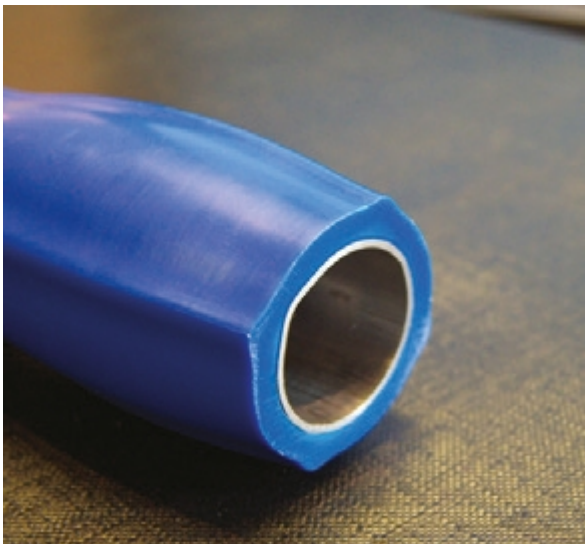

Ayudas Dinámicas®

Productos para una mayor independencia

Asidero ergonómico reforzado 'Natural Grip'

AD576

<http://www.ayudasdinamicas.com/asidero-ergonomico-reforzado-natural-grip/>

Descripción

Diseño ergonómico para ofrecer la mejor forma posible para adaptarse a la mano.

Su construcción es especialmente robusta y resistente:

AyudasDinámicas®

Productos para una mayor independencia

Los asideros son inoxidable, de plástico inyectado y reforzados interiormente con acero inoxidable.

Se puede colocar a derecha o izquierda indistintamente.

Tabla de medidas y modelos

MODELO	AD576A	AD576B	AD576C
LONGITUD	30cm	45cm	60cm
DISTANCIA PARED A BARRA	5cm	5cm	5cm