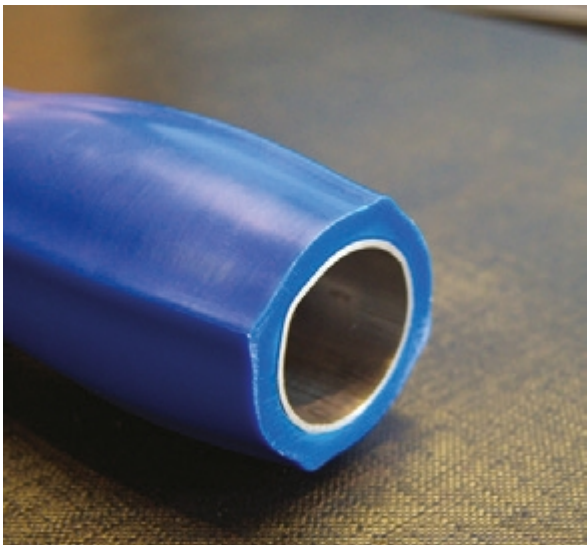

Ayudas Dinámicas®

Productos para una mayor independencia

Asidero ergonómico reforzado 90º 'Natural Grip'

AD576/90

<http://www.ayudasdinamicas.com/asidero-ergonomico-reforzado-90-natural-grip/>

Descripción

Barra ergonómica y reforzada de 90º con un diseño para ofrecer la mejor forma posible para adaptarse a la mano.

Ayudas Dinámicas®

Productos para una mayor independencia

Su construcción es especialmente robusta y resistente:

Los asideros son inoxidable, de plástico inyectado y reforzados interiormente con acero inoxidable.

Se puede colocar a derecha o izquierda indistintamente.

Tabla de medidas y modelos

MODELO	AD576/90
LONGITUD DE AMBOS LADOS	60cm
DISTANCIA PARED A BARRA	5cm