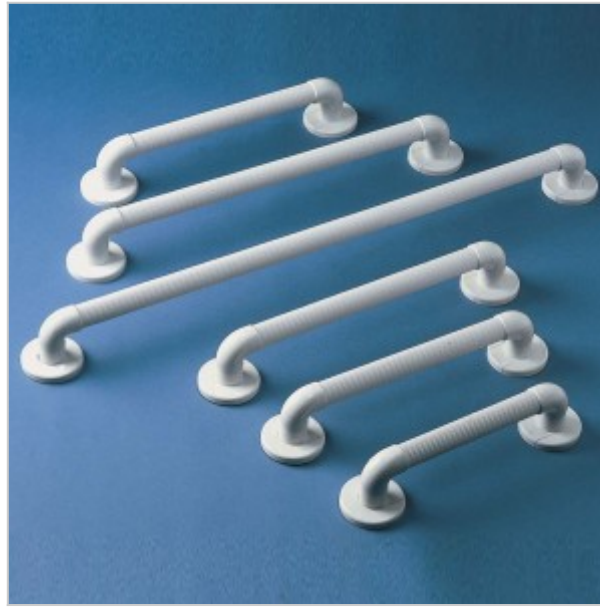

AyudasDinámicas®

Productos para una mayor independencia

Asidera estriada de plástico

AD566

<http://www.ayudasdinamicas.com/asidera-estriada-de-plastico/>

Descripción

Fabricadas en plástico PVC y ABS, con un diseño que impide la rotación sobre si mismas.

Los discos de fijación a la pared tienen unos embellecedores que se integran, tapando la cabeza de los tornillos.

El ranurado proporciona un agarre seguro, incluso con las manos mojadas.

Tabla de medidas y modelos

MODELO	AD566A	AD566B	AD566C	AD566D
LARGO	30 cm	45 cm	60 cm	90 cm
SEPARACIÓN DE PARED	5 cm	5 cm	5 cm	5 cm
LARGO TOTAL	38 cm	53 cm	68 cm	98 cm