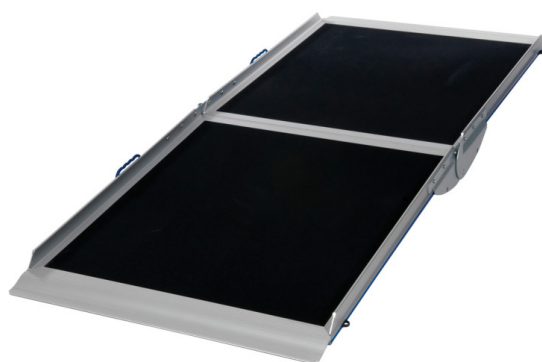

Aerolight Broadfold

SENCILLA Y ECONÓMICA

La rampa Aerolight Broadfold es un añadido más a la gama Aerolight. Una rampa simple y económica de scooter, útil para múltiples usos.

Ventajas:

- Muy fácil de desplegar.
- Facilidad de carga en el vehículo.
- Plegable por la mitad horizontalmente, para facilitar su almacenamiento.

Caract. y Espec.

- Ancho exterior 76 cm (sin asas de agarre)
- Carga máxima: 350 kg.
- Plegable
- Sencilla y económica
- Bisagras de seguridad , robustas y con mecanismo de protección anti-pellizcos

Medidas