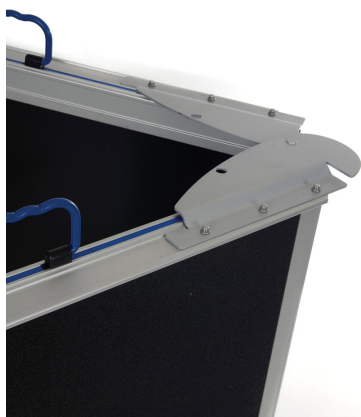

Aerolight Broadfold

SENCILLA Y ECONÓMICA

La rampa Aerolight Broadfold es un añadido más a la gama Aerolight. Una rampa simple y económica de scooter, útil para múltiples usos.

Ventajas:

- Muy fácil de desplegar.
- Facilidad de carga en el vehículo.
- Plegable por la mitad horizontalmente, para facilitar su almacenamiento.

Caract. y Espec.

- Ancho exterior 76 cm (sin asas de agarre)
- Carga máxima: 350 kg.
- Plegable
- Sencilla y económica
- Bisagras de seguridad , robustas y con mecanismo de protección anti-pellizcos

Medidas