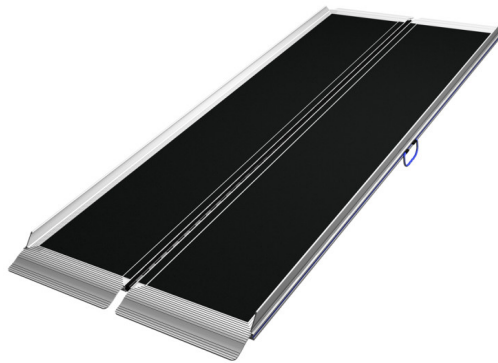

## POPULAR Y CONTRASTADA

Desde la creación de Aerolight xtra, esta obra maestra se ha puesto a prueba una y otra vez. Desde su introducción en el año 2003, el estilo original de las rampas Aerolight ha experimentado algunas mejoras y continúa siendo la más vendida.

Ventajas:

- Contraste del color en el borde, mejorando la visibilidad.
- Múltiples usos en el acceso a edificios públicos y privados.
- Plegable para un almacenamiento compacto.
- Plegado vertical (tipo libro) fácil y rápido.
- Una vez plegado, las 2 mitades encajan quedando así una pieza compacta.
- Posibilidad de soporte para almacenamiento.

## Caract. y Espec.

- Ancho exterior 76 cm ( sin asas de agarre)
- Plegable
- Popular y contrastada
- Bisagra longitudinal, que dota de fuerza adicional a la rampa