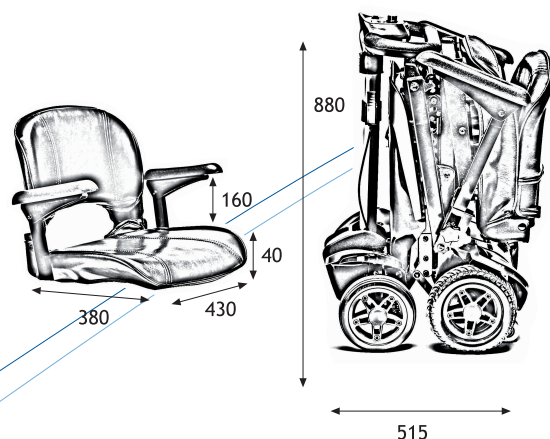

TRANSFORMER (0407002)

1

2

3

4

La Transformer es la scooter Apex plegable, ideal para espacios reducidos. Se pliega eléctricamente con su mando a distancia.

PLEGABLE

Plegado instantáneo y eléctrico gracias a su mando a distancia.

FÁCIL DE TRANSPORTAR

Sus ruedas traseras permiten moverla como un trolley una vez plegada.

LIGERA

Gracias a su batería de litio su peso total es de 25kg.

CÓMODA

Gracias a sus apoyabrazos abatibles.

DIMENSIONES Y PESOS

Dimensiones Transformer (largo x ancho x alto):	960 x 515 x 870-880 mm
Peso con baterías Transformer:	25 kg
Unidades por caja exterior:	1
Dimensión de la caja exterior (largo x ancho x alto):	620 x 555 x 770 mm
Peso total de la caja exterior:	28 kg

ESPECIFICACIONES TÉCNICAS

Peso máximo soportado:	136 kg
Tipo motor:	24V - 120W
Cuadro de mandos:	S-drive 45Amp
Ruedas:	
Rueda transmisión:	178 x 60 mm
Delantera:	152,40 x 38 mm
Antivuelco:	450 x 20 mm
Baterías:	
Especificaciones:	De Litio
Tipo de cargador:	29.4V / 2AR
Peso sin baterías:	24 kg
Pendiente máxima:	15%
Velocidad máxima:	6 km/h
Radio de giro:	104 cm