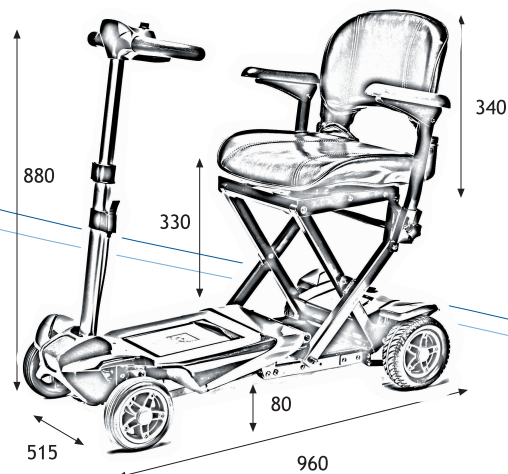

TRANSFORMER (0407002)

1

2

3

4

La Transformer es la scooter Apex plegable, ideal para espacios reducidos. Se pliega eléctricamente con su mando a distancia.

PLEGABLE

Plegado instantáneo y eléctrico gracias a su mando a distancia.

FÁCIL DE TRANSPORTAR

Sus ruedas traseras permiten moverla como un trolley una vez plegada.

LIGERA

Gracias a su batería de litio su peso total es de 25kg.

CÓMODA

Gracias a sus apoyabrazos abatibles.

DIMENSIONES Y PESOS

Dimensiones Transformer (largo x ancho x alto):	960 x 515 x 870-880 mm
Peso con baterías Transformer:	25 kg
Unidades por caja exterior:	1
Dimensión de la caja exterior (largo x ancho x alto):	620 x 555 x 770 mm
Peso total de la caja exterior:	28 kg

ESPECIFICACIONES TÉCNICAS

Peso máximo soportado:	136 kg
Tipo motor:	24V - 120W
Cuadro de mandos:	S-drive 45Amp
Ruedas:	
Rueda transmisión:	178 x 60 mm
Delantera:	152,40 x 38 mm
Antivuelco:	450 x 20 mm
Baterías:	
Especificaciones:	De Litio
Tipo de cargador:	29.4V / 2AR
Peso sin baterías:	24 kg
Pendiente máxima:	15%
Velocidad máxima:	6 km/h
Radio de giro:	104 cm