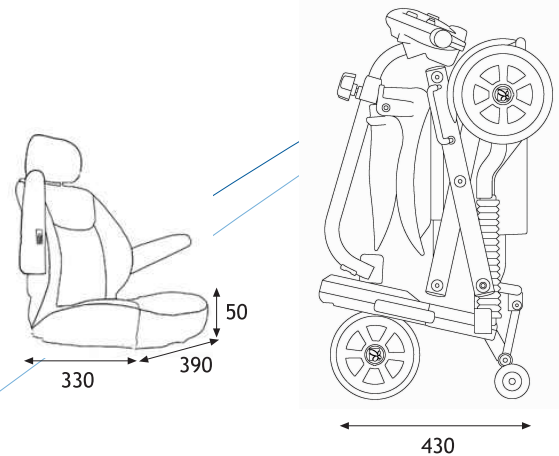

BRIO (0401037A)

La Brio es la Scooter Apex que se puede plegar en un instante. Gracias a sus reducidas dimensiones (95,5 cm extendida y 43 cm plagada) podrás llevarla donde quieras.

COMPACTA

Solo mide 95,5 cm desplegada y 43 cm plegada. Gira en tan solo 82 cm.

SEGURA

Con ruedas antivuelco (laterales y traseras) que garantizan la seguridad del usuario y llave de seguridad en la batería.

Dispone de ruedas altas, siendo sus ruedas delanteras dobles.

LIGERA

Gracias a su batería de litio transportable su peso total es de tan solo 27 kilos.

DIMENSIONES Y PESOS

- **Dimensión BRIO** (largo x ancho x alto):...955 x 485 x 945 mm
- **Peso con baterías BRIO**:... 27,3 kg
- **Unidades por caja exterior**:...1
- **Dimensión de la caja exterior** (largo x ancho x alto):...500 x 450 x 850 mm
- **Peso total de la caja exterior**:...30,90 kg

ESPECIFICACIONES TÉCNICAS

- **Peso máximo soportado**: 115 kg
- **Tipo motor**:...270 W, Motor 4 polos
- **Cuadro de mandos**:...S - Drive 45 Amp
- **Ruedas**:
 - De transmisión:...200 x 50 mm
 - Delantera:...180 x 40 mm
- **Batería**:
 - Especificaciones:...De litio. 24 V 11,5 Ah x 1 unidad
 - Tipo cargador:...2,5 Amp, externo, 110/240 Volt.
- **Peso sin baterías**:...24 kg
- **Pendiente máxima**:...8%
- **Velocidad máxima**:...8 Km/H
- **Radio de giro**:...82 cm