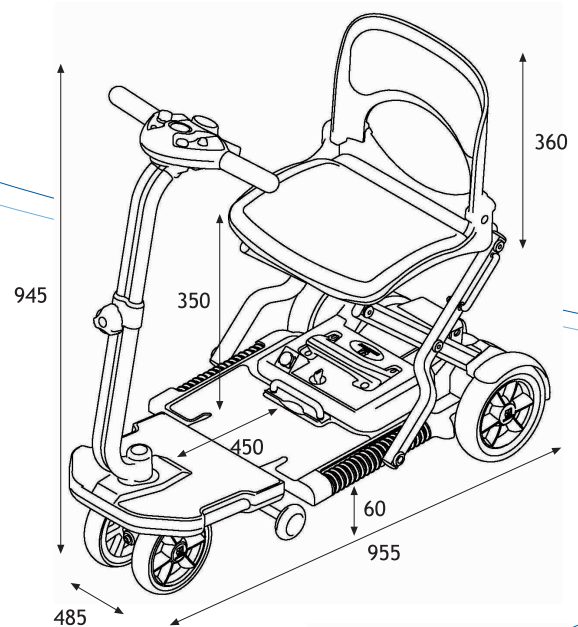

BRIO (0401037A)

La Brio es la Scooter Apex que se puede plegar en un instante. Gracias a sus reducidas dimensiones (95,5 cm extendida y 43 cm plagada) podrás llevarla donde quieras.

COMPACTA

Solo mide 95,5 cm desplegada y 43 cm plegada. Gira en tan solo 82 cm.

SEGURA

Con ruedas antivuelco (laterales y traseras) que garantizan la seguridad del usuario y llave de seguridad en la batería.

Dispone de ruedas altas, siendo sus ruedas delanteras dobles.

LIGERA

Gracias a su batería de litio transportable su peso total es de tan solo 27 kilos.

DIMENSIONES Y PESOS

- **Dimensión BRIO** (largo x ancho x alto):...955 x 485 x 945 mm
- **Peso con baterías BRIO**:... 27,3 kg
- **Unidades por caja exterior**:...1
- **Dimensión de la caja exterior** (largo x ancho x alto):...500 x 450 x 850 mm
- **Peso total de la caja exterior**:...30,90 kg

ESPECIFICACIONES TÉCNICAS

- **Peso máximo soportado**: 115 kg
- **Tipo motor**:...270 W, Motor 4 polos
- **Cuadro de mandos**:...S - Drive 45 Amp
- **Ruedas**:
 - De transmisión:...200 x 50 mm
 - Delantera:...180 x 40 mm
- **Batería**:
 - Especificaciones:...De litio. 24 V 11,5 Ah x 1 unidad
 - Tipo cargador:...2,5 Amp, externo, 110/240 Volt.
- **Peso sin baterías**:...24 kg
- **Pendiente máxima**:...8%
- **Velocidad máxima**:...8 Km/H
- **Radio de giro**:...82 cm