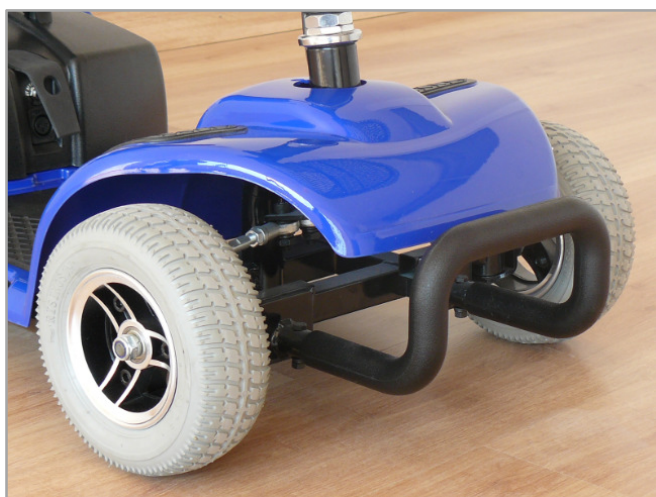

Smart

SENCILLAMENTE COMPLETO

♣ Completas prestaciones:

Motor 180W - Baterías 2x12Ah - Velocidad 6km/h - Autonomía 16km

♣ Sus reducidas dimensiones y su fácil maniobrabilidad le aseguran una total movilidad tanto en espacios exteriores como interiores (radio de giro inferior a 1 metro).

CONFORT - PRESTACIONES - SEGURIDAD - DISEÑO

Smart

SENCILLO Y MANEJABLE

DIMENSIONES COMPACTAS:

Longitud: 101cm (96cm sin paragolpes)

Anchura: 51 cm

ASIENTO GIRATORIO

SISTEMA DE FRENO INTELIGENTE

REPOSABRAZOS
ABATIBLES

REPOSABRAZOS
AJUSTABLES EN
ANCHURA

ASIENTO
REGULABLE EN
ALTURA

PALANCA
DESEMBRAGUE

RUEDINES ANTI-VUELCO

LUCES LED

CONFORT - PRESTACIONES - SEGURIDAD - DISEÑO

Smart

COMPLETO

**PARAGOLPES
LLANTAS ALEACIÓN**

ZONA REPOSA PIES

**REGULADOR
COLUMNA DIRECCIÓN**

CESTA PORTA OBJETOS

CONFORT - PRESTACIONES - SEGURIDAD - DISEÑO

Smart

TRANSPORTABLE